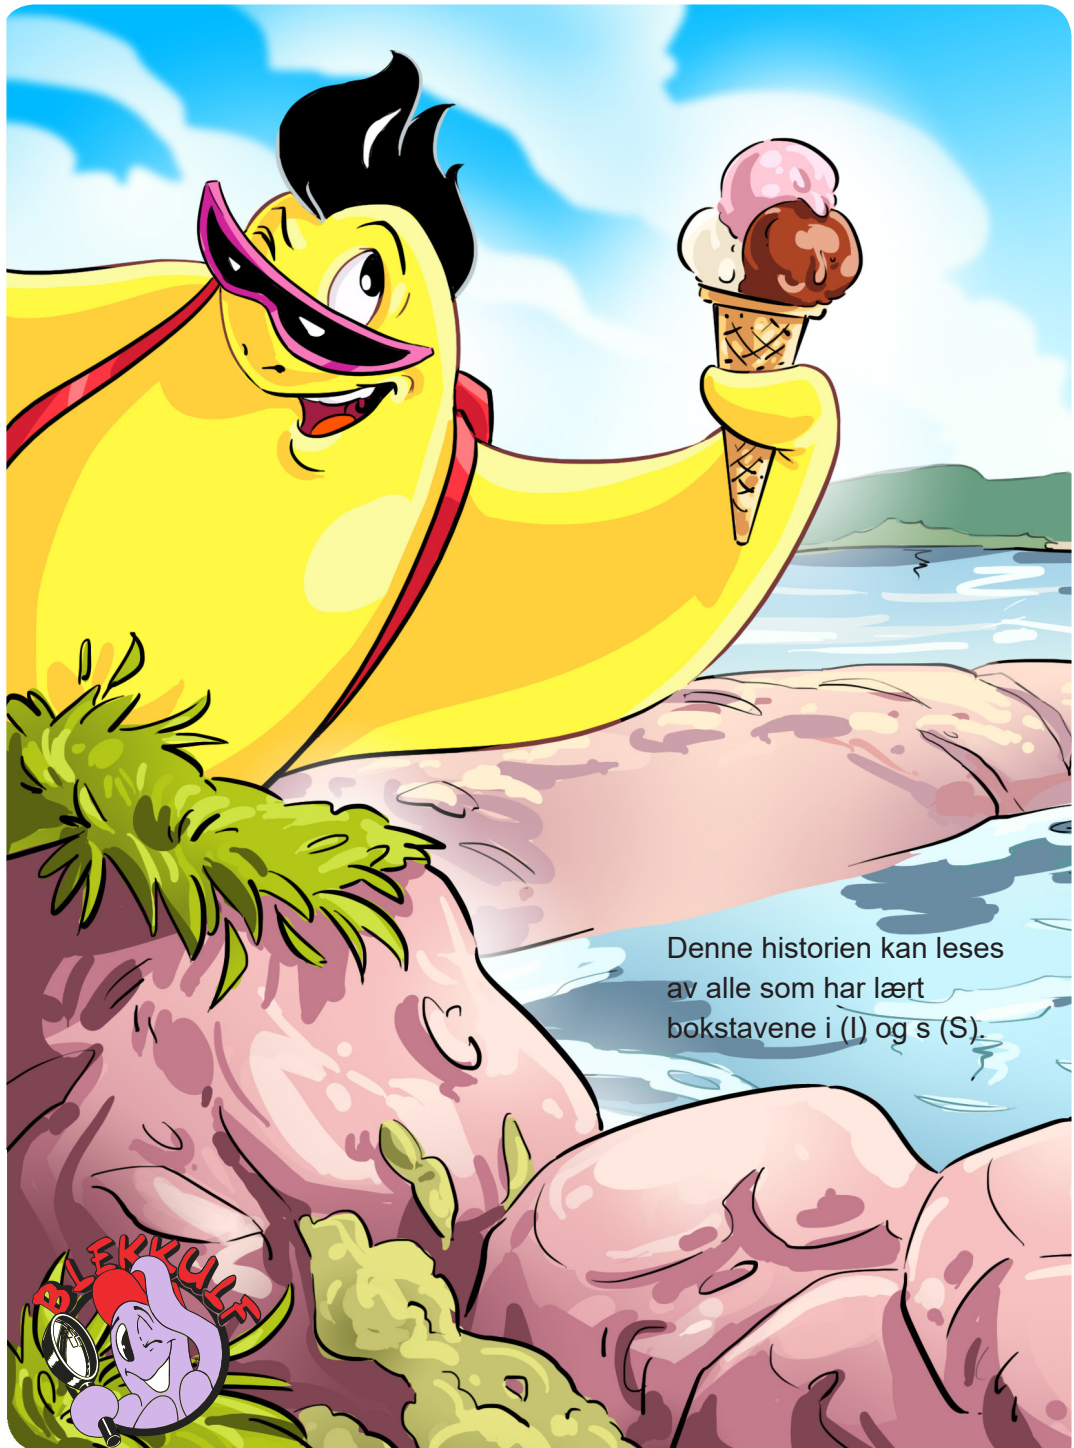

Denne historien kan leses
av alle som har lært
bokstavene i (l) og s (S).